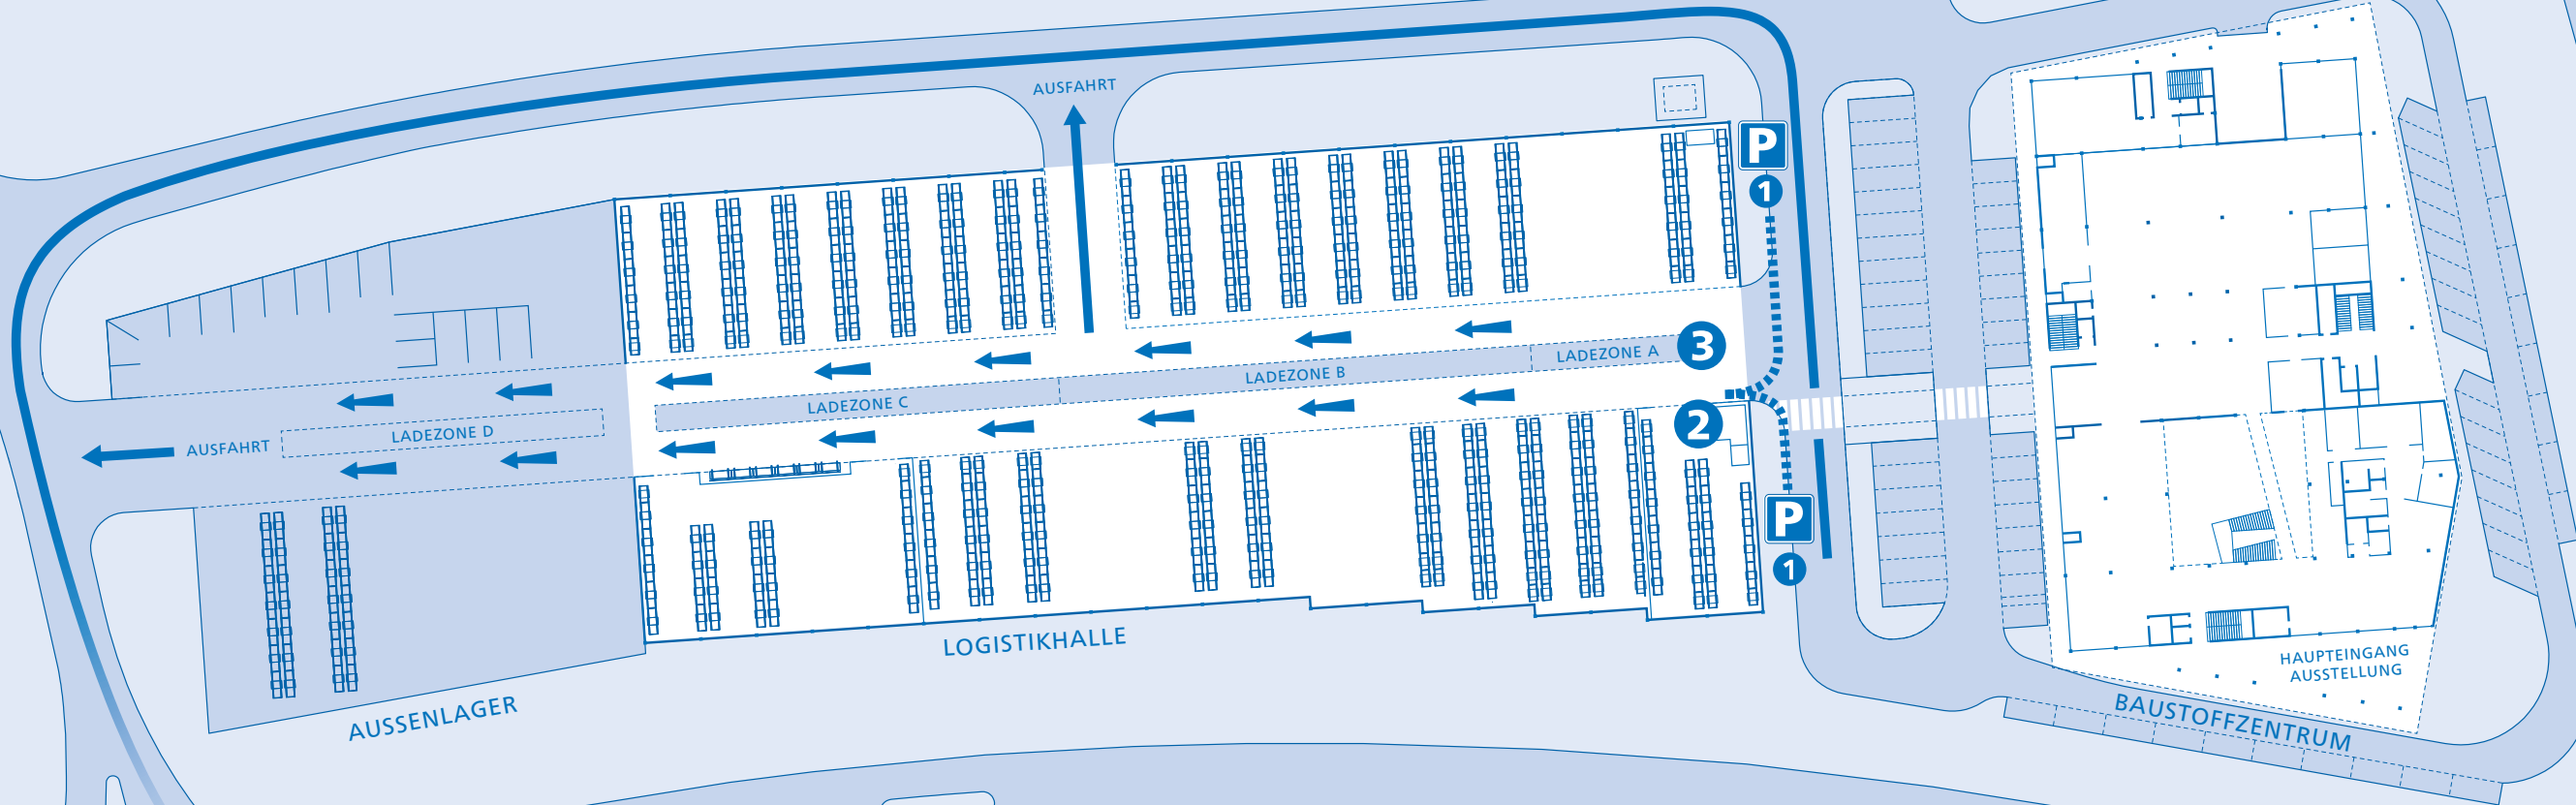

SO KOMMEN SIE ZU

**Martin Meier**  
Baustoffzentrum

1. PARKEN 
2. WARENANMELDUNG
3. ENTLADEN

 FUSSWEG    FAHRSPUR    LADEZONEN

**AM WASSERTURM 1 | 85072 EICHSTÄTT**  
**WWW.MARTIN-MEIER.DE**