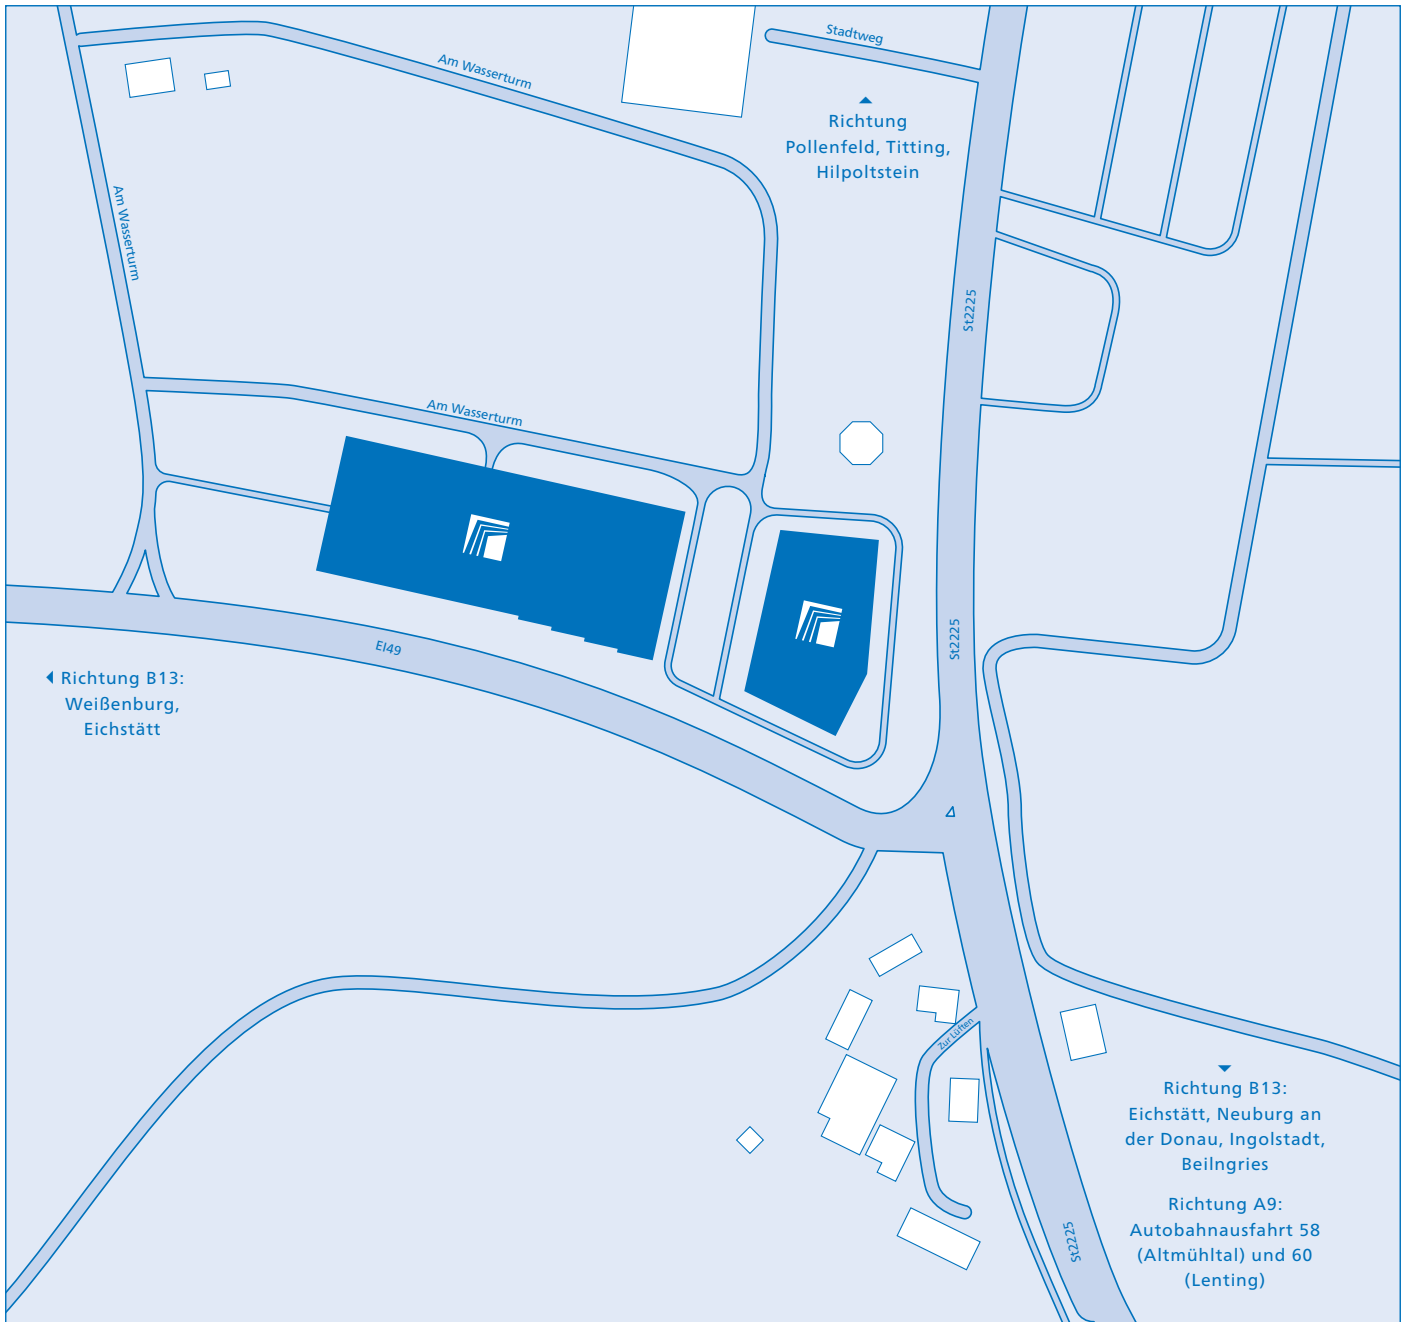

SO KOMMEN SIE ZU

**Martin Meier**  
Baustoffzentrum

1. PARKEN 
2. WARENANMELDUNG
3. ENTLADEN

 FUSSWEG    FAHRSPUR    LADEZONEN

**AM WASSERTURM 1 | 85072 EICHSTÄTT**  
**WWW.MARTIN-MEIER.DE**